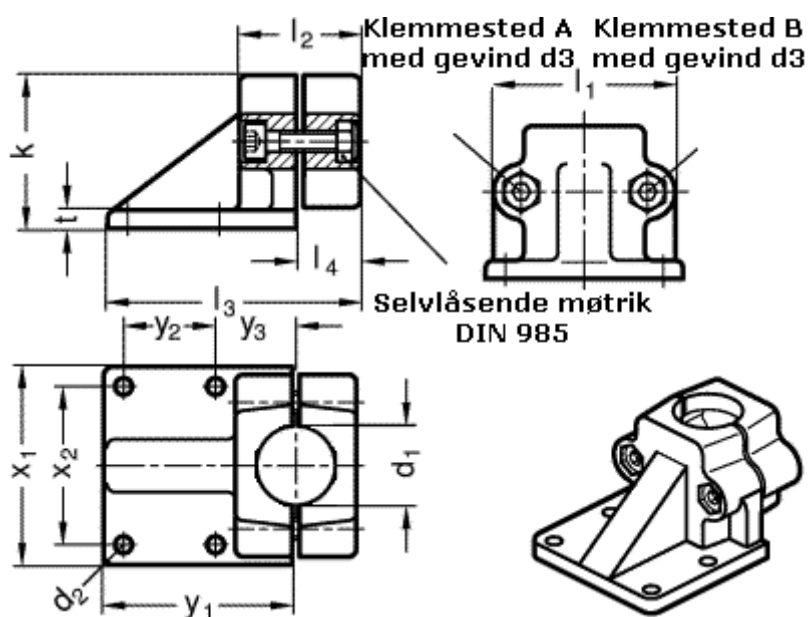

Varenummer: 20166B502SW

Beskrivelse: E+G

Fod forskubbet Rørholder GN166-B50-2-SW

## Mål

$d_1 = B50$	$t = 14$
$d_2 = 11$	$x_1 = 115$
$d_3 = M10$	$x_2 = 90$
$k = 91$	$y_1 = 108$
$l_1 = 98$	$y_2 = 50$
$l_2 = 70$	$y_3 = 45$
$l_3 = 145$	
$l_4 = 35$	